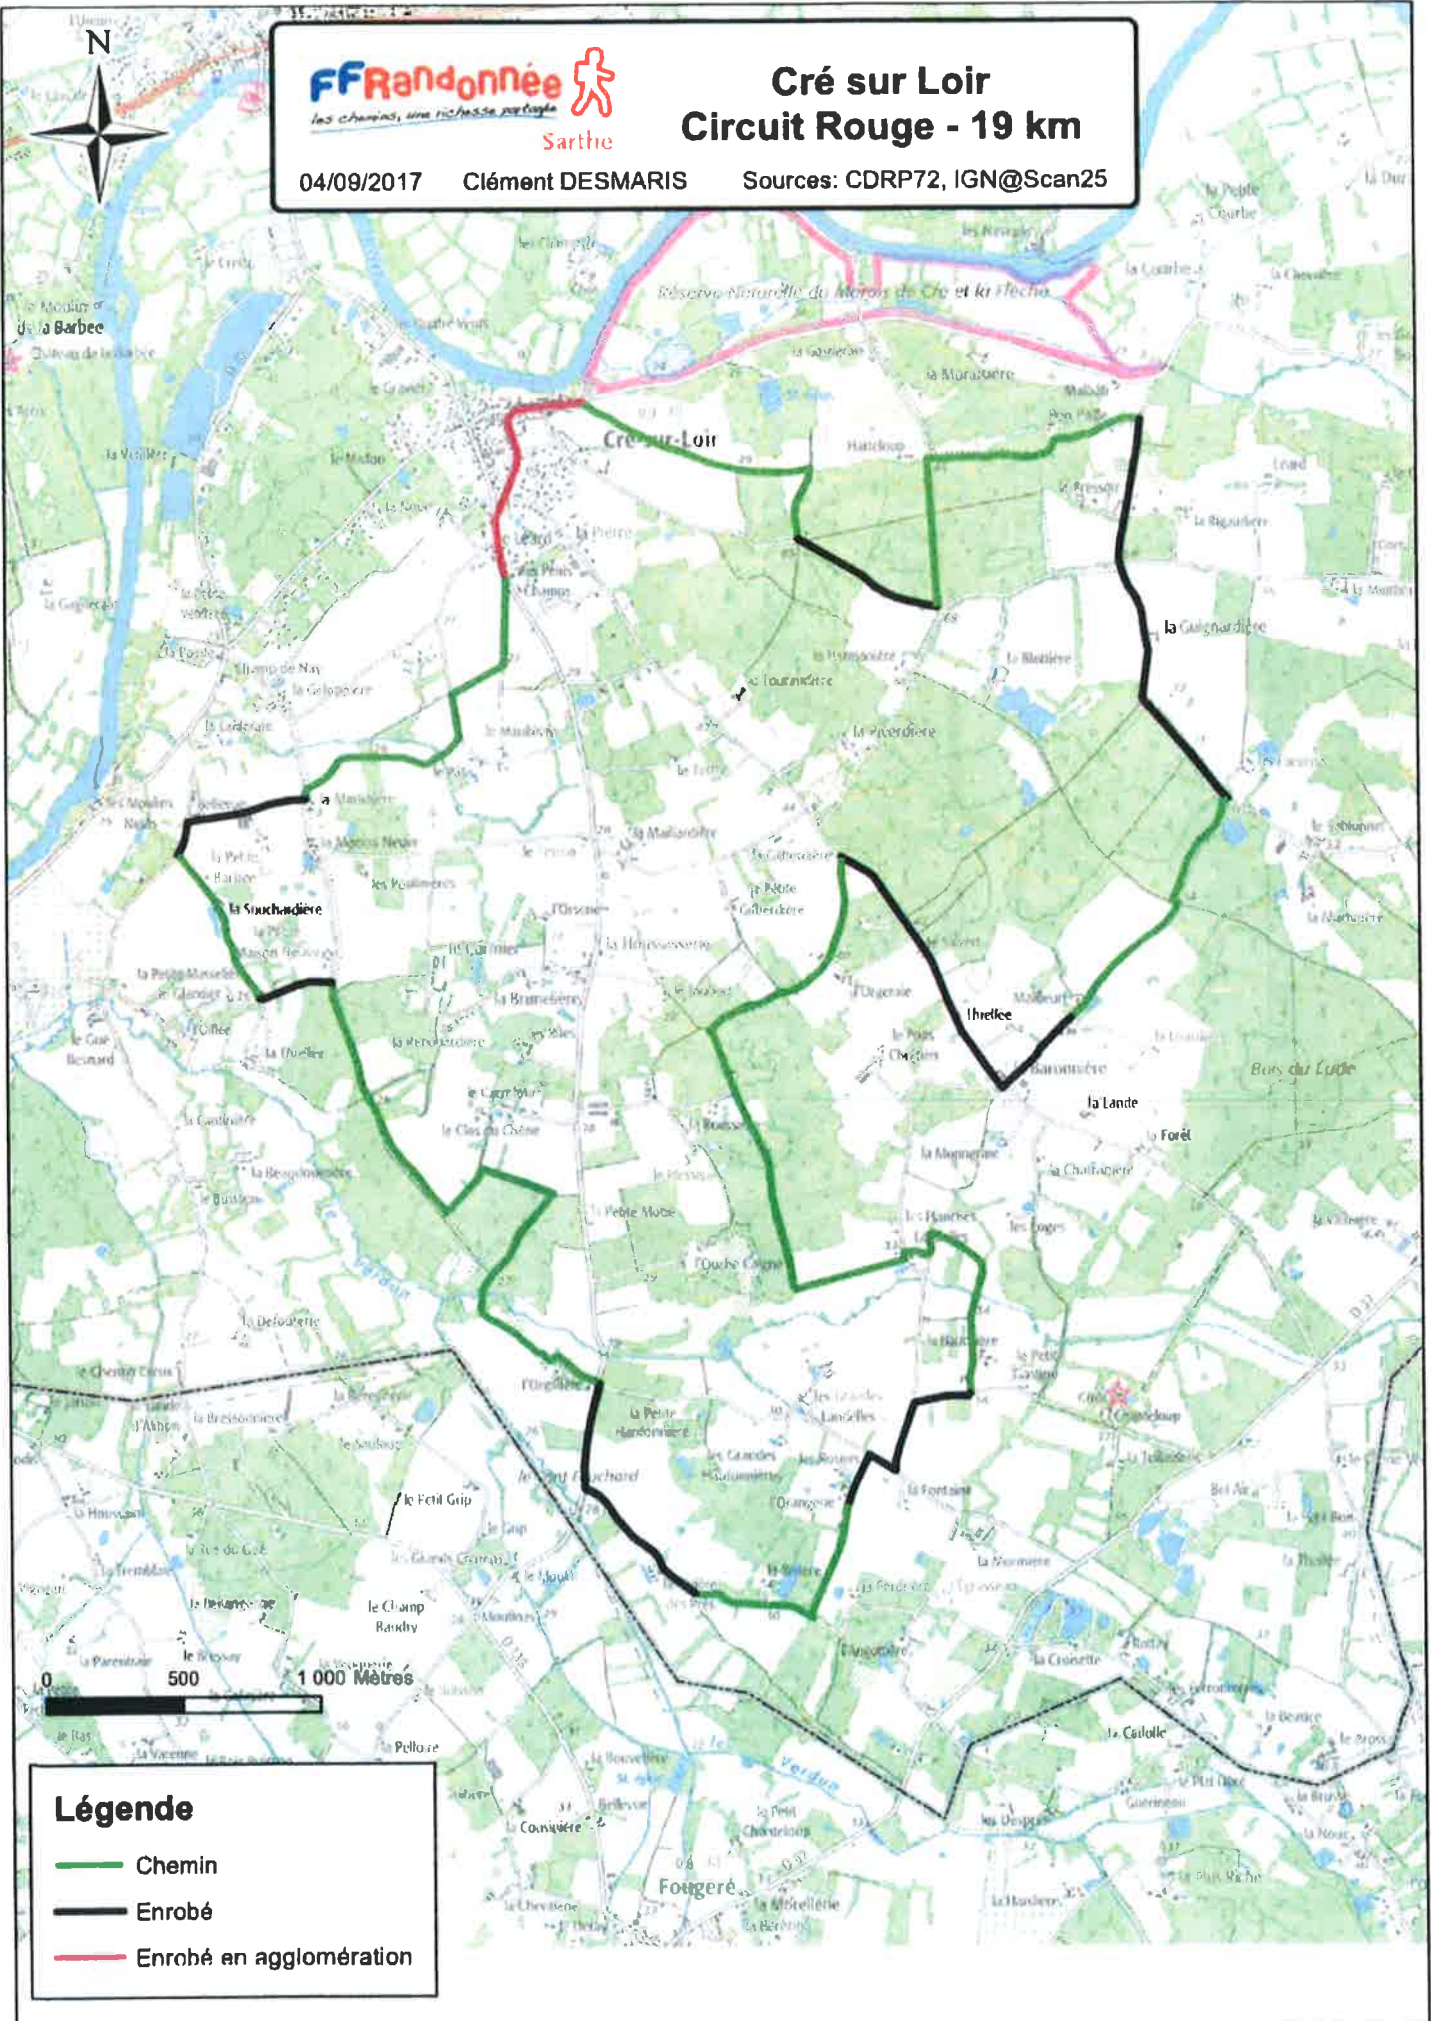

Légende

- Cré 19km
- Cré 11km
- Cré 3,5km

le Champ Baudry

Cré sur Loir Circuit Rouge - 19 km

04/09/2017 Clément DESMARIS Sources: CDRP72, IGN@Scan25

Légende

- Chemin
- Enrobé
- Enrobé en agglomération

Légende

- Chemin
- Enrobé
- Enrobé en agglomération

FFRandonnée
 les chemins, une richesse partagée
 Sarthe

Cré sur Loir
Circuit des Marais - 3 km

04/09/2017 Clément DESMARIS Sources: CDRP72, IGN@Scan25

Réserve Naturelle du Marais de Cré et Harteloup

Cré-sur-Loir

Harteloup

Légende

- Chemin
- Enrobé
- Enrobé en agglomération