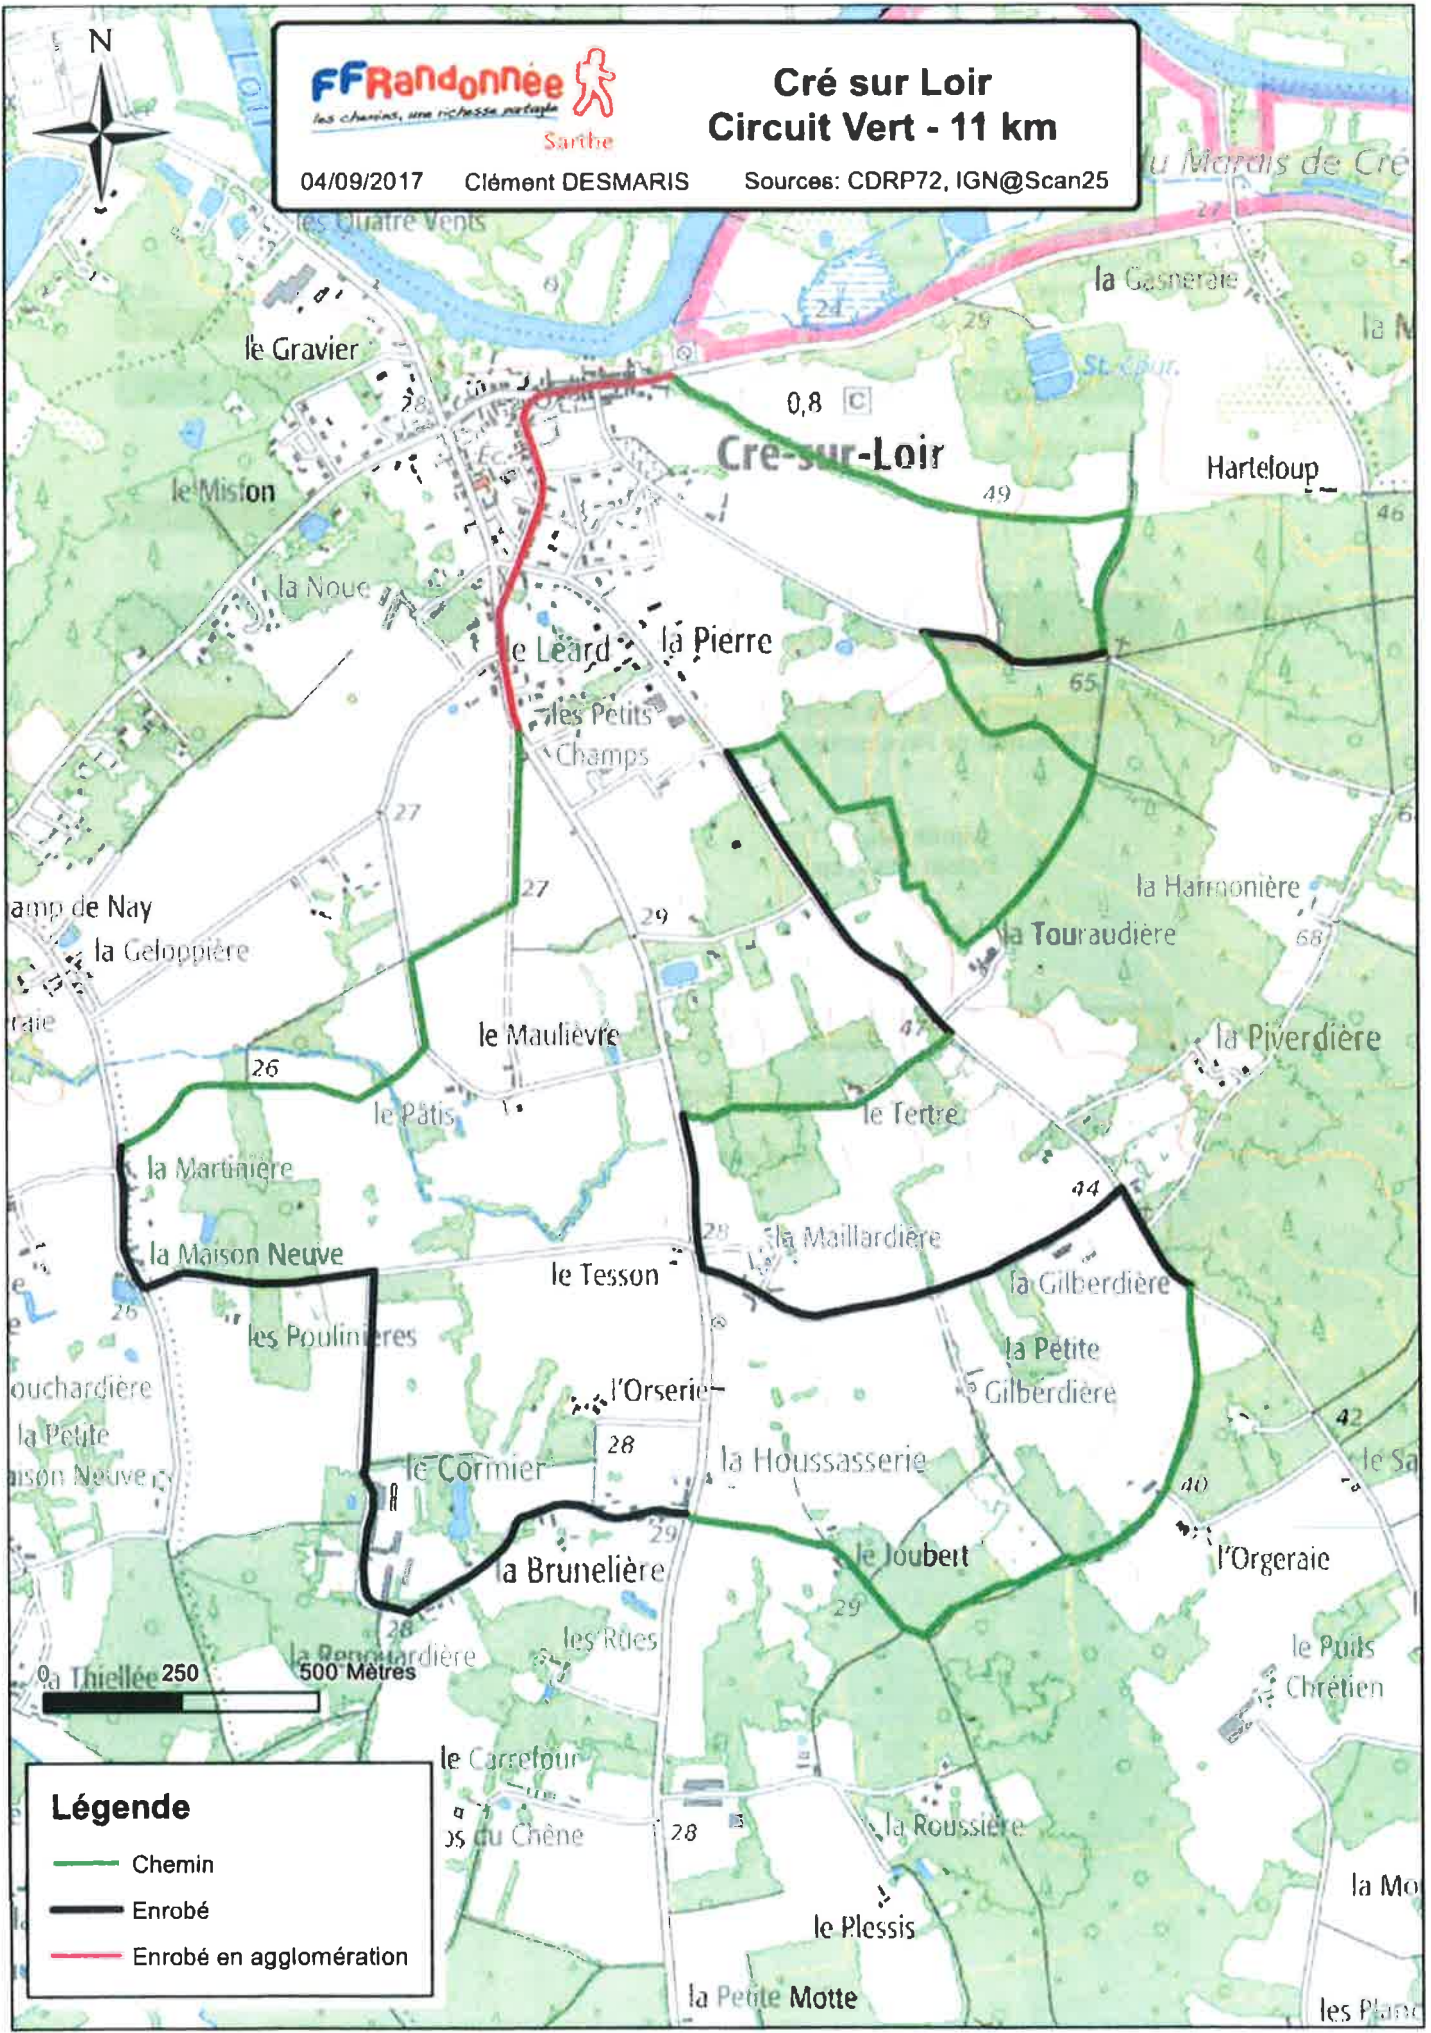

Légende

- Cré 19km
- Cré 11km
- Cré 3,5km

le Champ Baudry

Cré sur Loir Circuit Rouge - 19 km

04/09/2017 Clément DESMARIS Sources: CDRP72, IGN@Scan25

Légende

- Chemin
- Enrobé
- Enrobé en agglomération

Légende

- Chemin
- Enrobé
- Enrobé en agglomération

FFRandonnée
 les chemins, une richesse partagée
 Sarthe

Cré sur Loir
Circuit des Marais - 3 km

04/09/2017 Clément DESMARIS Sources: CDRP72, IGN@Scan25

Réserve Naturelle du Marais de Cré et Harteloup

Cré-sur-Loir

Harteloup

Légende

- Chemin
- Enrobé
- Enrobé en agglomération