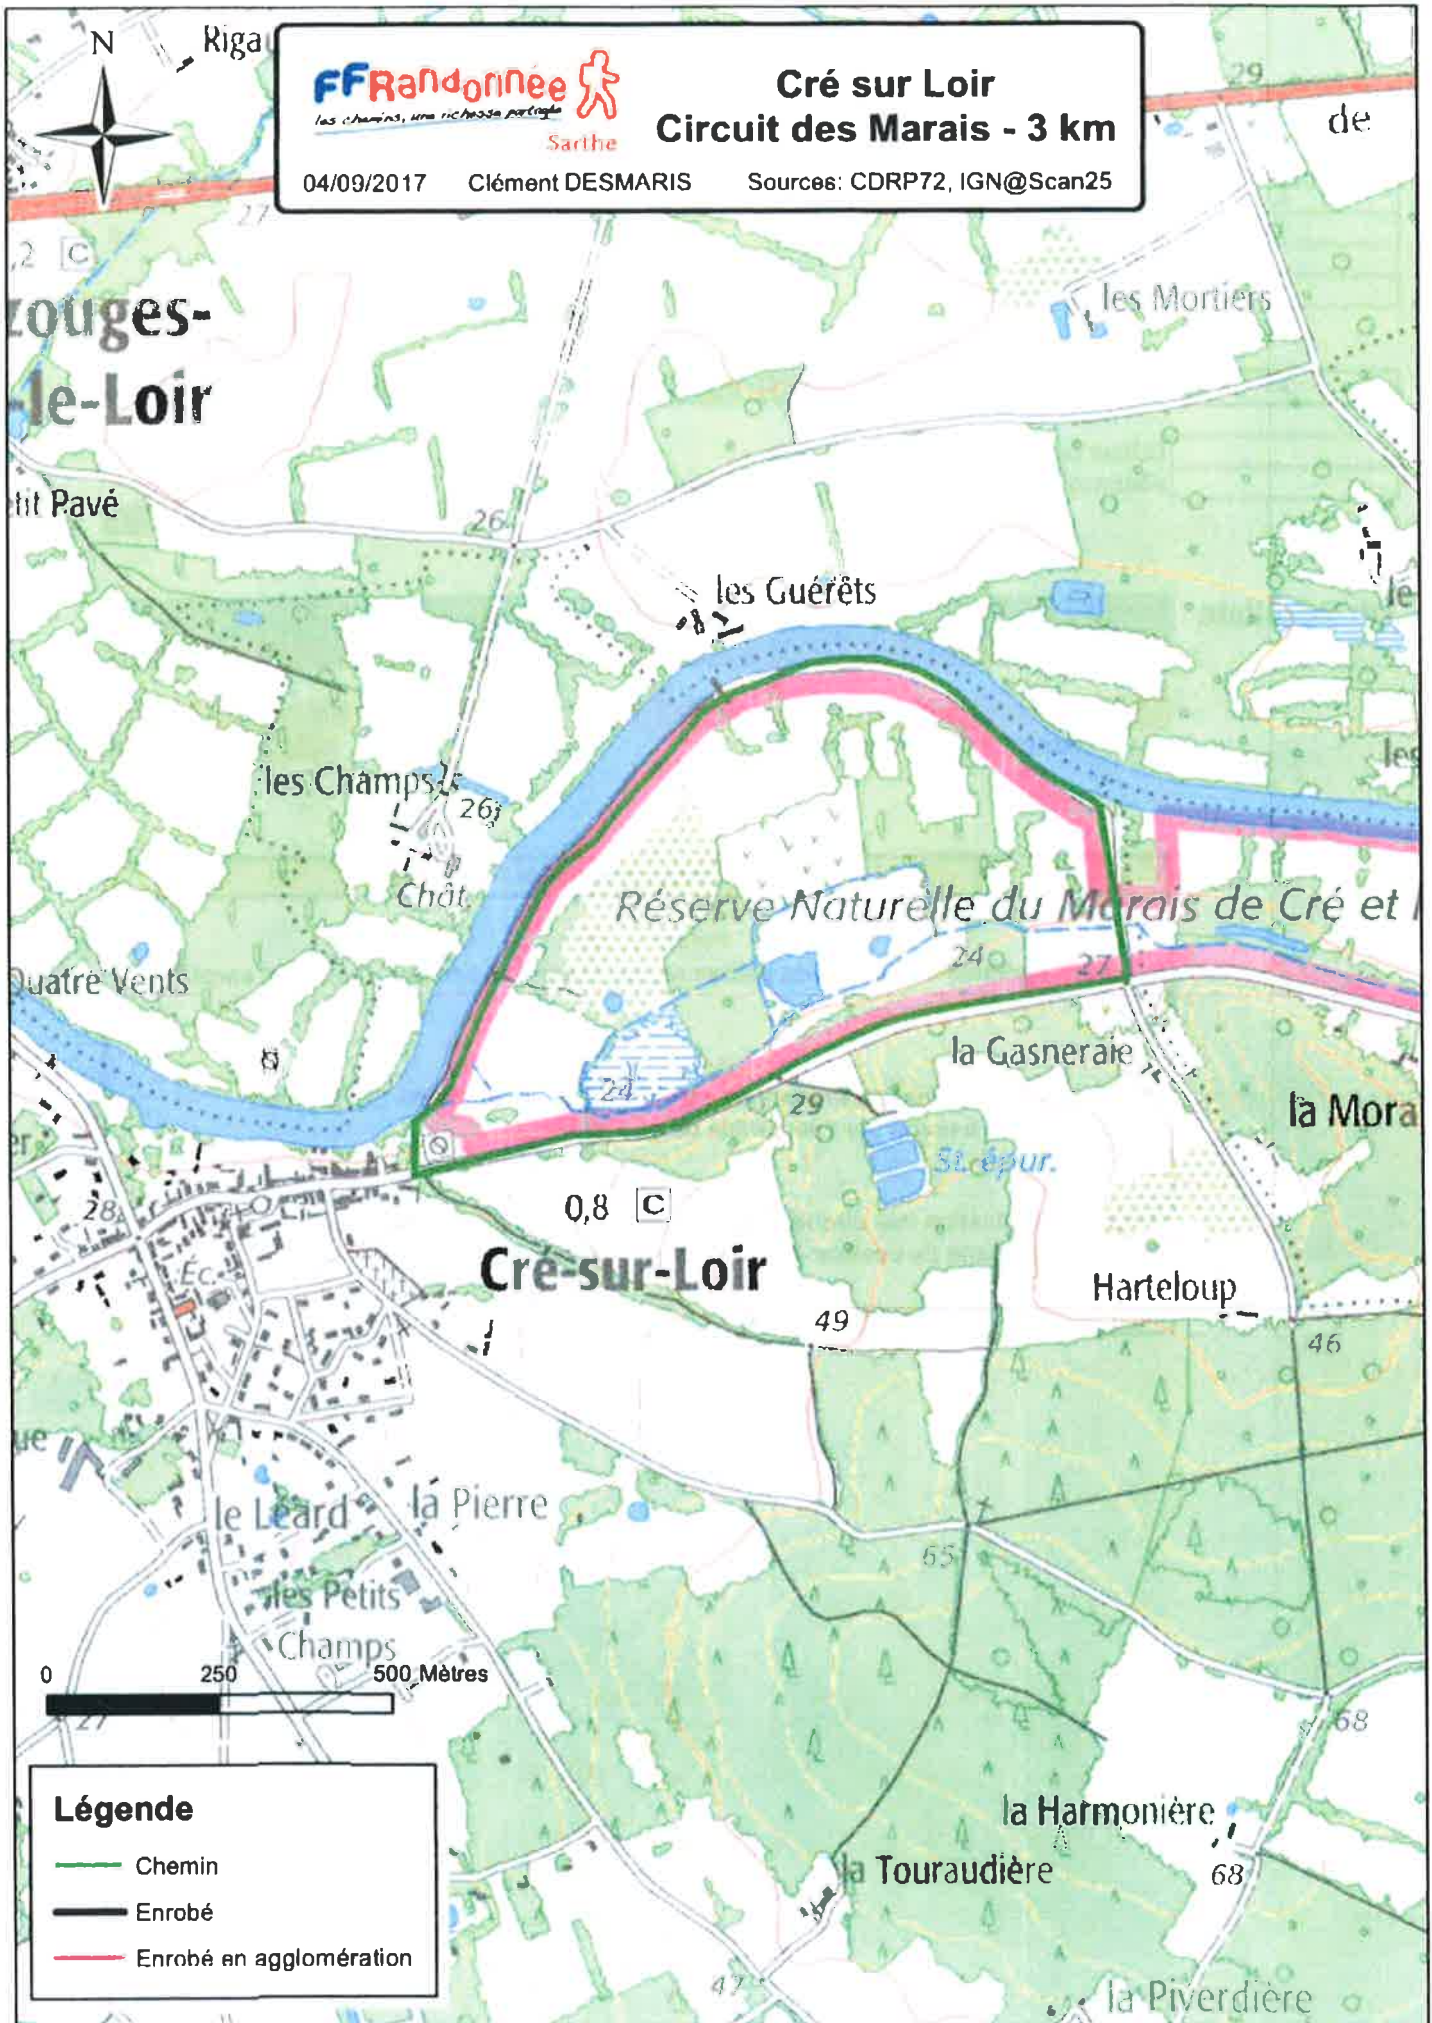

Légende

- Cré 19km
- Cré 11km
- Cré 3,5km

le Champ Baudry

Cré sur Loir Circuit Rouge - 19 km

04/09/2017 Clément DESMARIS Sources: CDRP72, IGN@Scan25

Légende

- Chemin
- Enrobé
- Enrobé en agglomération

Légende

- Chemin
- Enrobé
- Enrobé en agglomération

FFRandonnée
 les chemins, une richesse partagée
 Sarthe

Cré sur Loir
Circuit des Marais - 3 km

04/09/2017 Clément DESMARIS Sources: CDRP72, IGN@Scan25

Réserve Naturelle du Marais de Cré et Harteloup

Cré-sur-Loir

Harteloup

Légende

- Chemin
- Enrobé
- Enrobé en agglomération