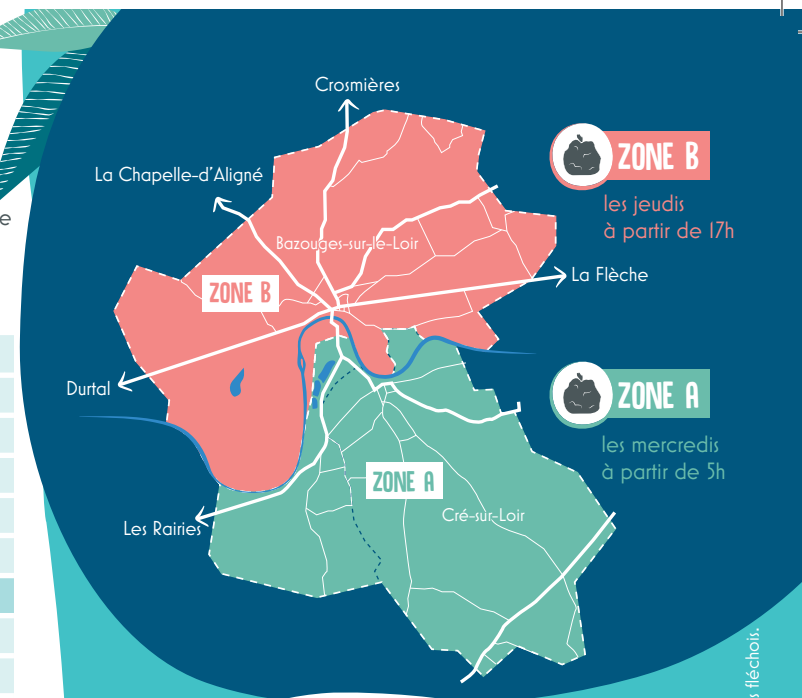

CALENDRIER DE COLLECTE 2025

Bazouges-Cré-sur-Loir

Collecte des déchets ménagers.

Déposez vos sacs à même le sol en bordure de propriété.

ZONE A : les mercredis à partir de 5h

Si le jour férié est le mercredi, la collecte est avancée au lundi matin.

ZONE B : les jeudis à partir de 17h

Si le jour férié est le jeudi, la collecte est repoussée au vendredi soir.

JUILLET		AOÛT		SEPTEMBRE		OCTOBRE		NOVEMBRE		DÉCEMBRE	
M 1		V 1		L 1		M 1	ZONE A	S 1	Toussaint	L 1	
M 2	ZONE A	S 2		M 2		J 2	ZONE B	D 2		M 2	
J 3	ZONE B	D 3		M 3	ZONE A	V 3		L 3		M 3	ZONE A
V 4		L 4		J 4	ZONE B	S 4		M 4		J 4	ZONE B
S 5		M 5		V 5		D 5		M 5	ZONE A	V 5	
D 6		M 6	ZONE A	S 6		L 6		J 6	ZONE B	S 6	
L 7		J 7	ZONE B	D 7		M 7		V 7		D 7	
M 8		V 8		L 8		M 8	ZONE A	S 8		L 8	
M 9	ZONE A	S 9		M 9		J 9	ZONE B	D 9		M 9	
J 10	ZONE B	D 10		M 10	ZONE A	V 10		L 10		M 10	ZONE A
V 11		L 11		J 11	ZONE B	S 11		M 11	Armistice 1918	J 11	ZONE B
S 12		M 12		V 12		D 12		M 12	ZONE A	V 12	
D 13		M 13	ZONE A	S 13		L 13		J 13	ZONE B	S 13	
L 14	Fête nationale	J 14	ZONE B	D 14		M 14		V 14		D 14	
M 15		V 15	Assomption	L 15		M 15	ZONE A	S 15		L 15	
M 16	ZONE A	S 16		M 16		J 16	ZONE B	D 16		M 16	
J 17	ZONE B	D 17		M 17	ZONE A	V 17		L 17		M 17	ZONE A
V 18		L 18		J 18	ZONE B	S 18		M 18		J 18	ZONE B
S 19		M 19		V 19		D 19		M 19	ZONE A	V 19	
D 20		M 20	ZONE A	S 20		L 20		J 20	ZONE B	S 20	
L 21		J 21	ZONE B	D 21		M 21		V 21		D 21	
M 22		V 22		L 22		M 22	ZONE A	S 22		L 22	
M 23	ZONE A	S 23		M 23		J 23	ZONE B	D 23		M 23	
J 24	ZONE B	D 24		M 24	ZONE A	V 24		L 24		M 24	ZONE A
V 25		L 25		J 25	ZONE B	S 25		M 25		J 25	Noël
S 26		M 26		V 26		D 26		M 26	ZONE A	V 26	ZONE B
D 27		M 27	ZONE A	S 27		L 27		J 27	ZONE B	S 27	
L 28		J 28	ZONE B	D 28		M 28		V 28		D 28	
M 29		V 29		L 29		M 29	ZONE A	S 29		L 29	
M 30		S 30		M 30		J 30	ZONE B	D 30		M 30	
J 31		D 31		V 31		V 31				M 31	ZONE A

ZONE B
les jeudis à partir de 17h

ZONE A
les mercredis à partir de 5h

ACCÈS À LA DÉCHETTERIE

ROUTE DES MOLANS, À LA FLÈCHE

L'accès à la déchetterie est réservé aux détenteurs de la carte. La demande se fait en ligne ou auprès du service Valorisation des déchets du Pays fléchois.

+ d'infos sur www.paysflechois.fr

Un doute, une question sur le tri ?

Service Valorisation des déchets
Espace Pierre-Mendès-France 72200 La Flèche
02 43 48 66 07
environnement@cc-paysflechois.fr
www.paysflechois.fr

Pays Fléchois
COMMUNAUTÉ DE COMMUNES

Réalisation : service Communication du Pays fléchois.